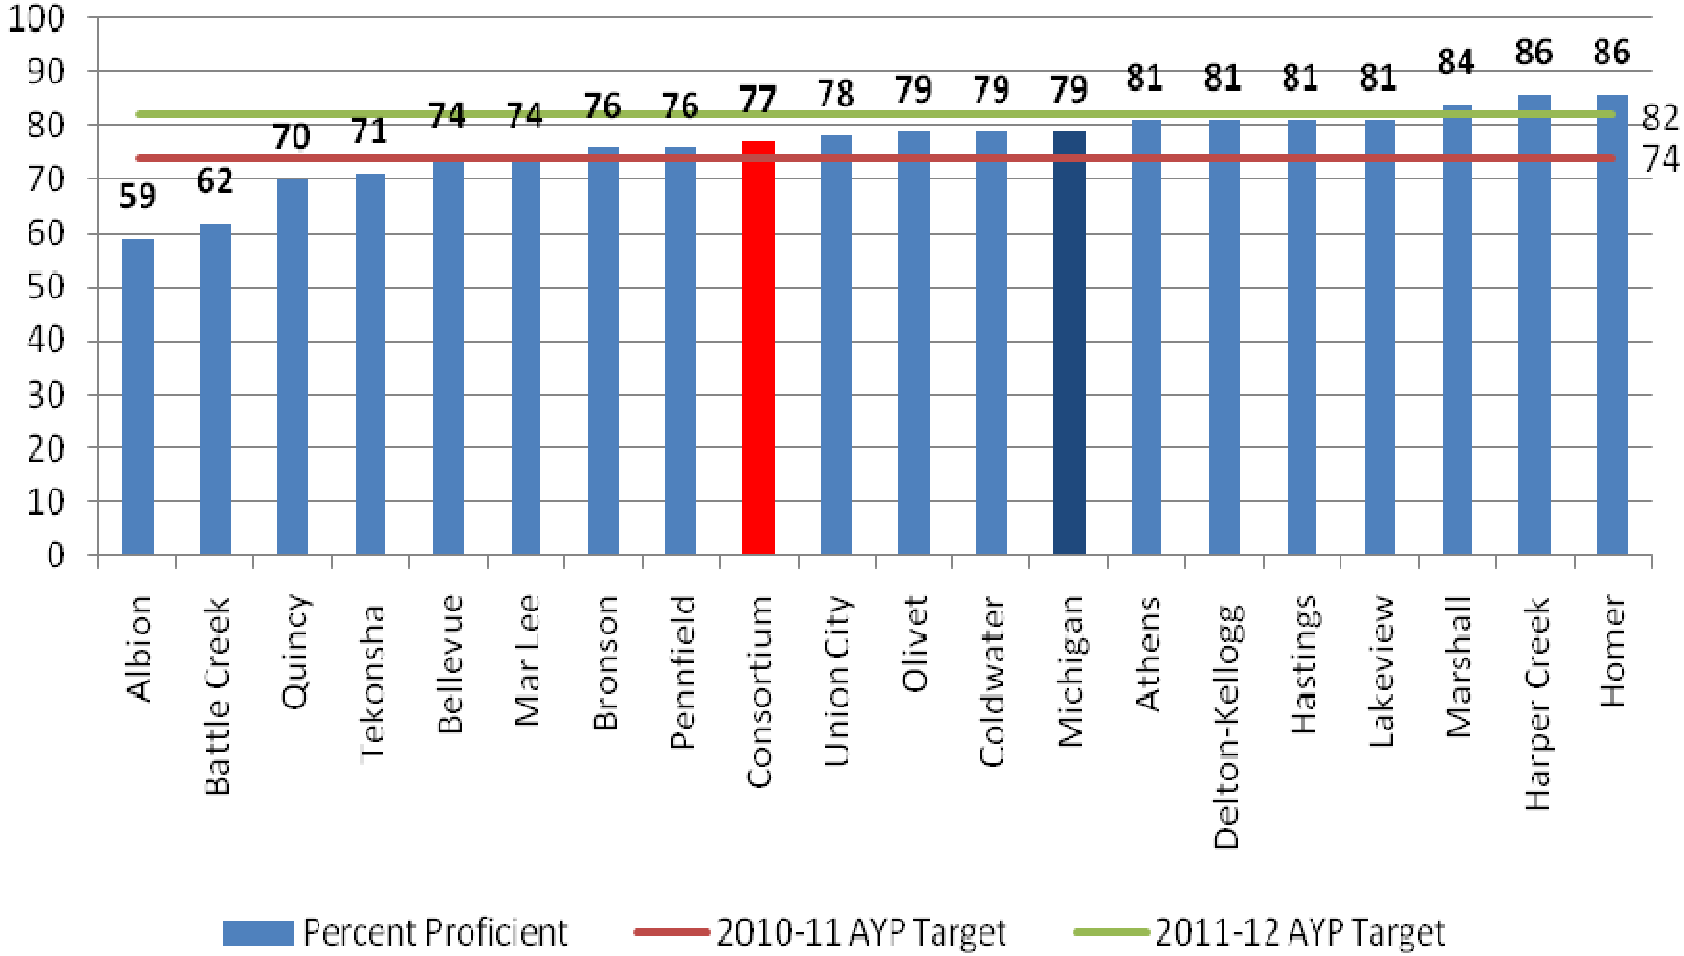

Grade 7 ELA (Reading) 2010-2011