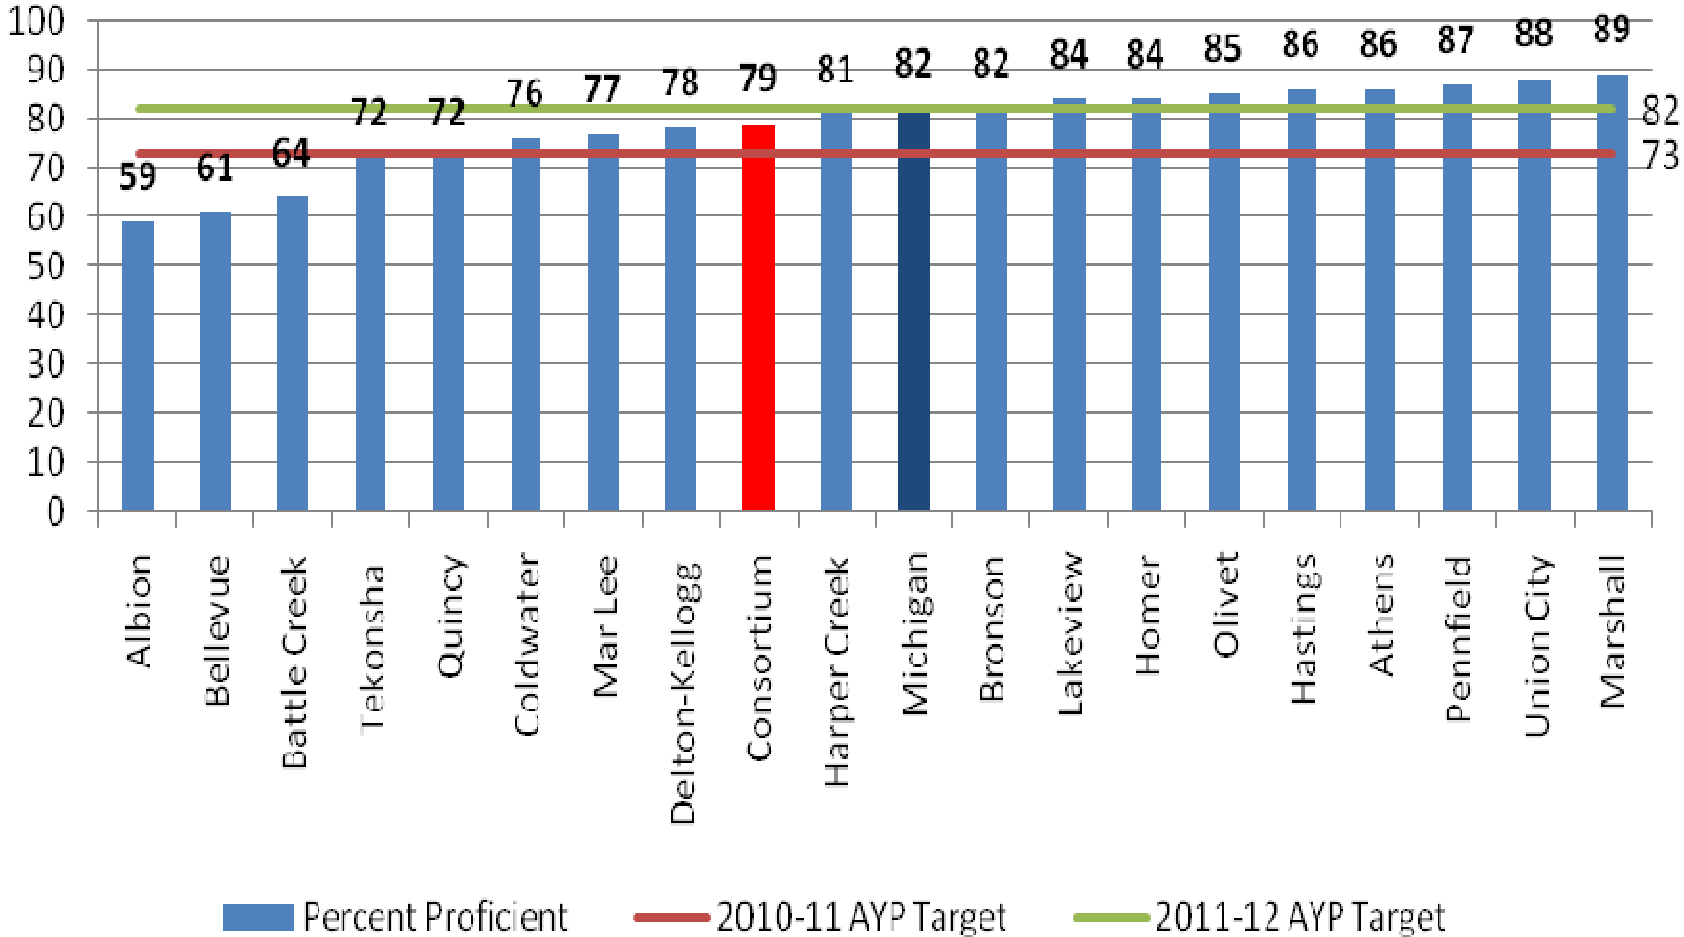

Grade 8 ELA (Reading) 2010-2011