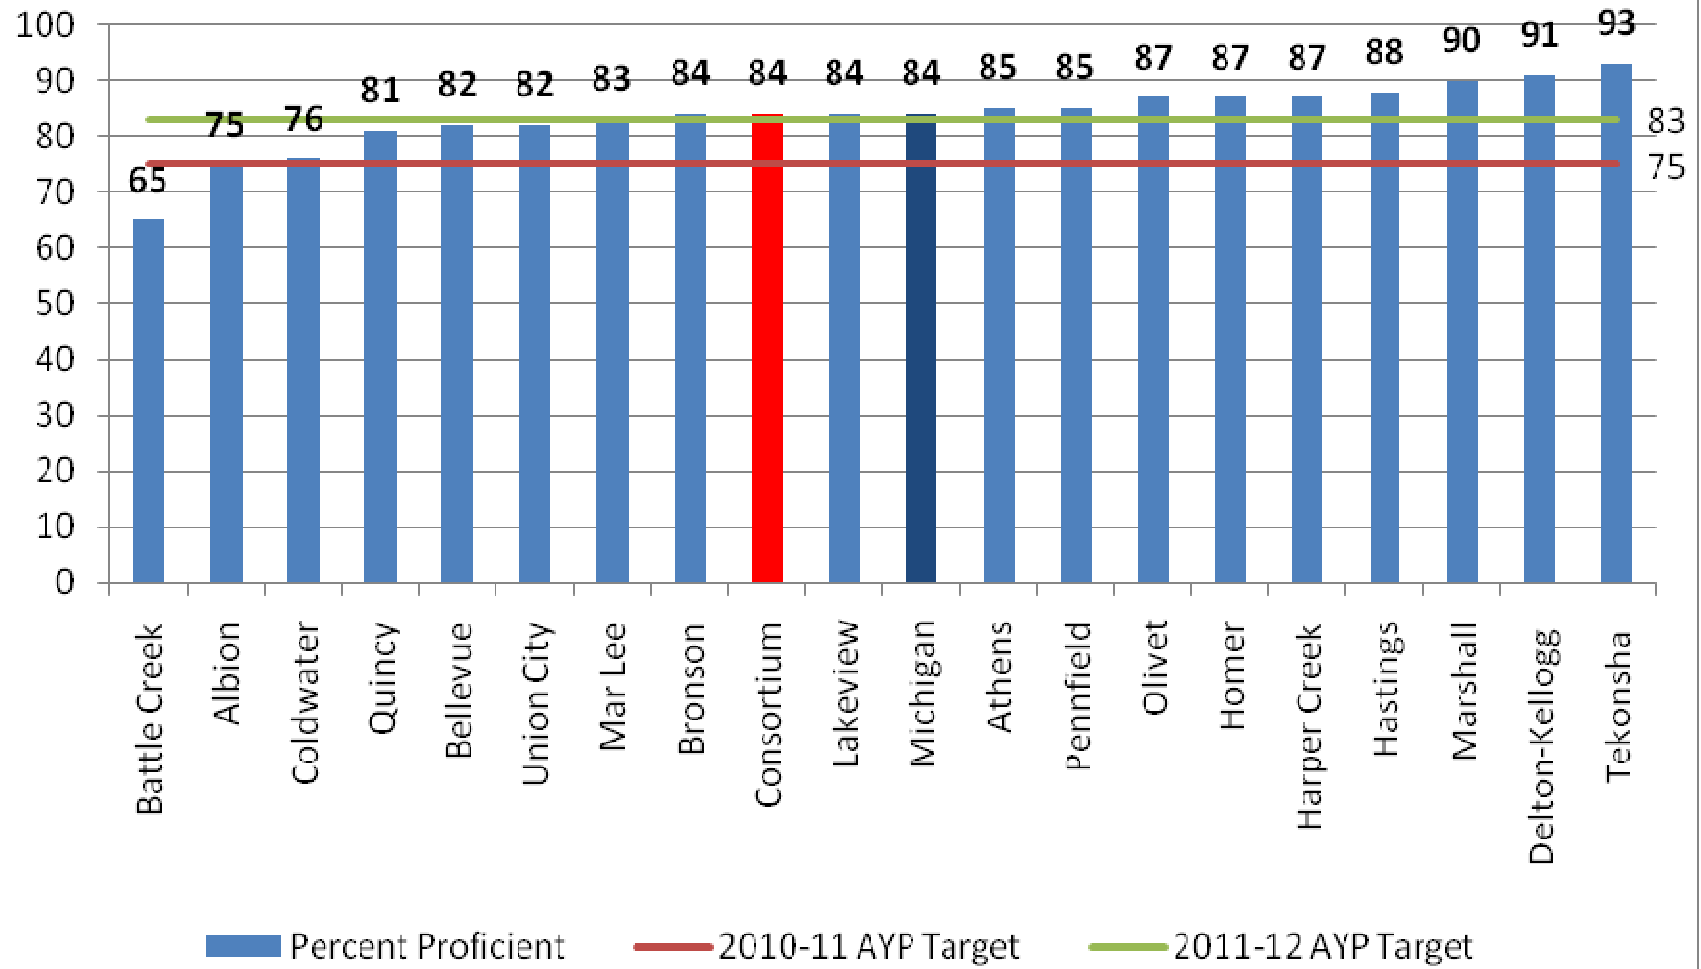

2010-2011

MEAP Data

Grade 3 ELA (Reading) 2010-2011

Grade 4 ELA (Reading) 2010-2011

Grade 5 ELA (Reading) 2010-2011

■ Percent Proficient
 — 2010-11 AYP Target
 — 2011-12 AYP Target

Grade 6 ELA (Reading) 2010-2011