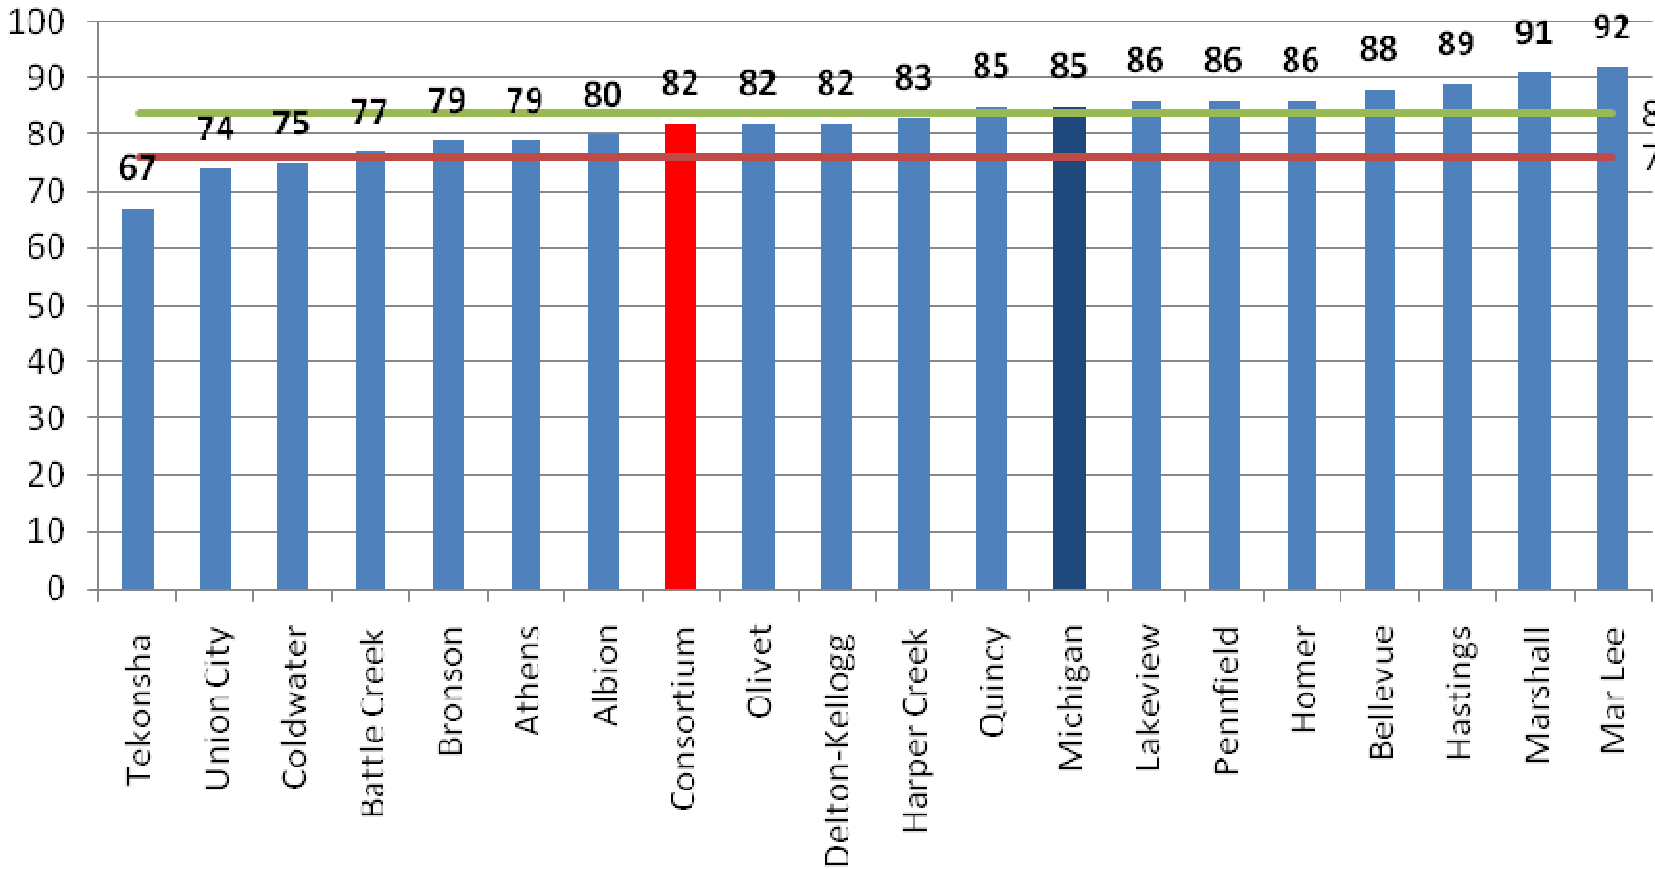

2010-2011

MEAP Data

Grade 3 ELA (Reading) 2010-2011

Grade 4 ELA (Reading) 2010-2011

Grade 5 ELA (Reading) 2010-2011

■ Percent Proficient
 — 2010-11 AYP Target
 — 2011-12 AYP Target

Grade 6 ELA (Reading) 2010-2011