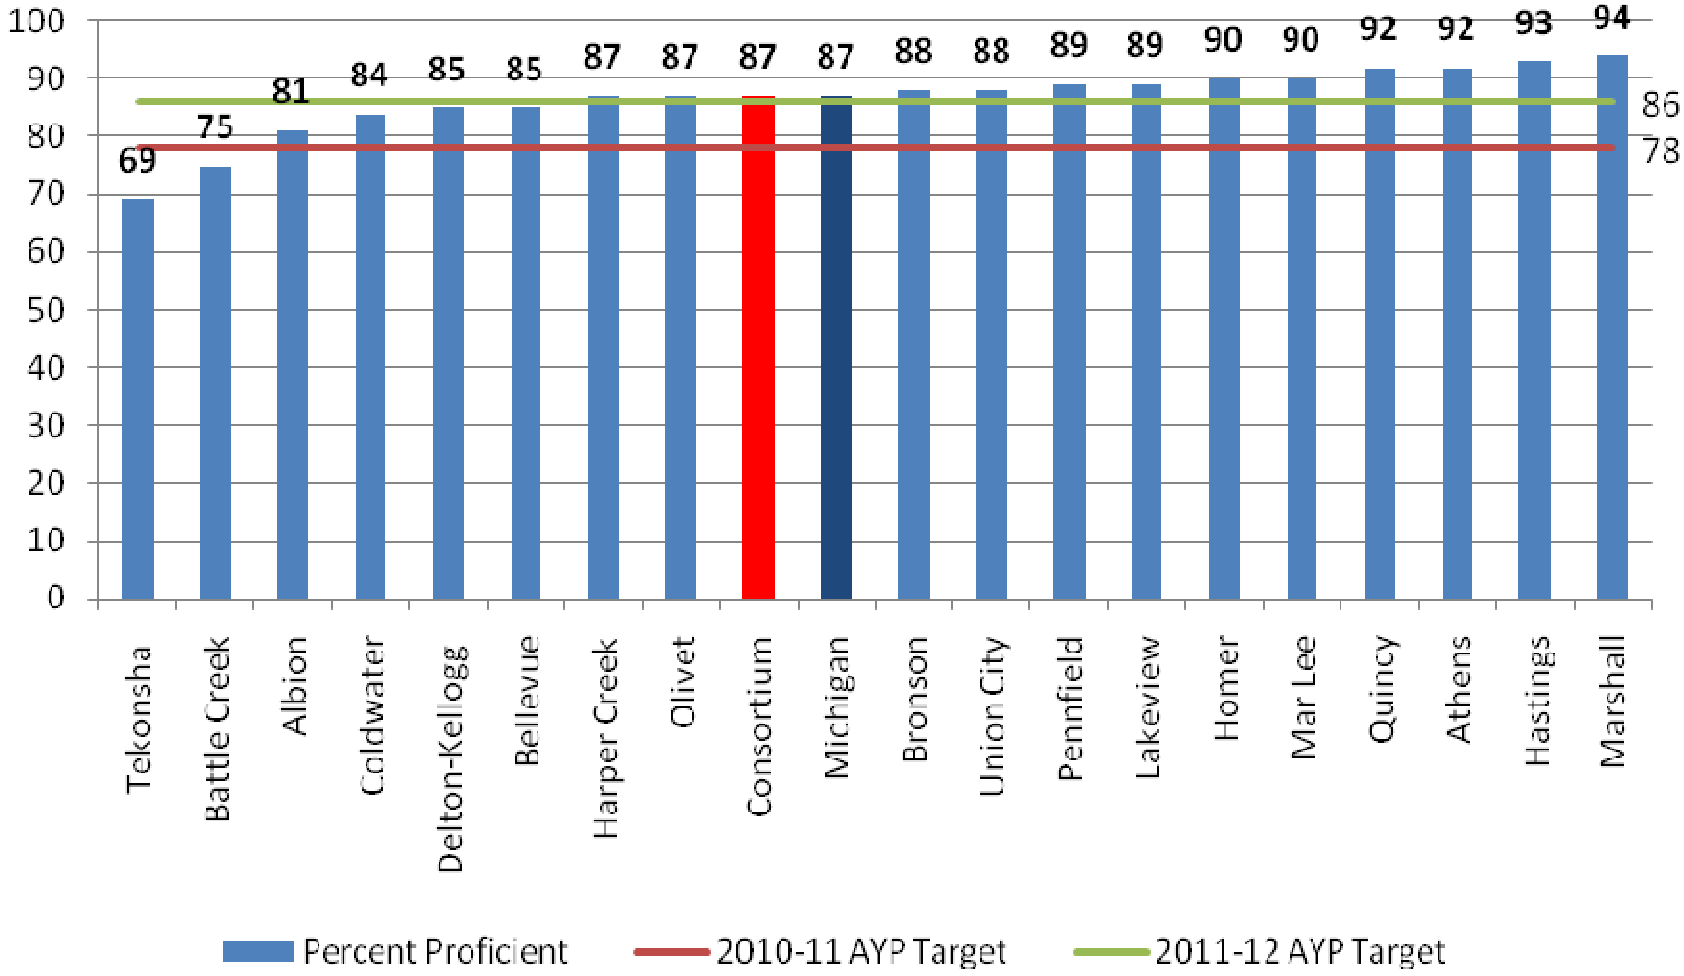

2010-2011

MEAP Data

Grade 3 ELA (Reading) 2010-2011

Grade 4 ELA (Reading) 2010-2011

Grade 5 ELA (Reading) 2010-2011

■ Percent Proficient
 — 2010-11 AYP Target
 — 2011-12 AYP Target

Grade 6 ELA (Reading) 2010-2011