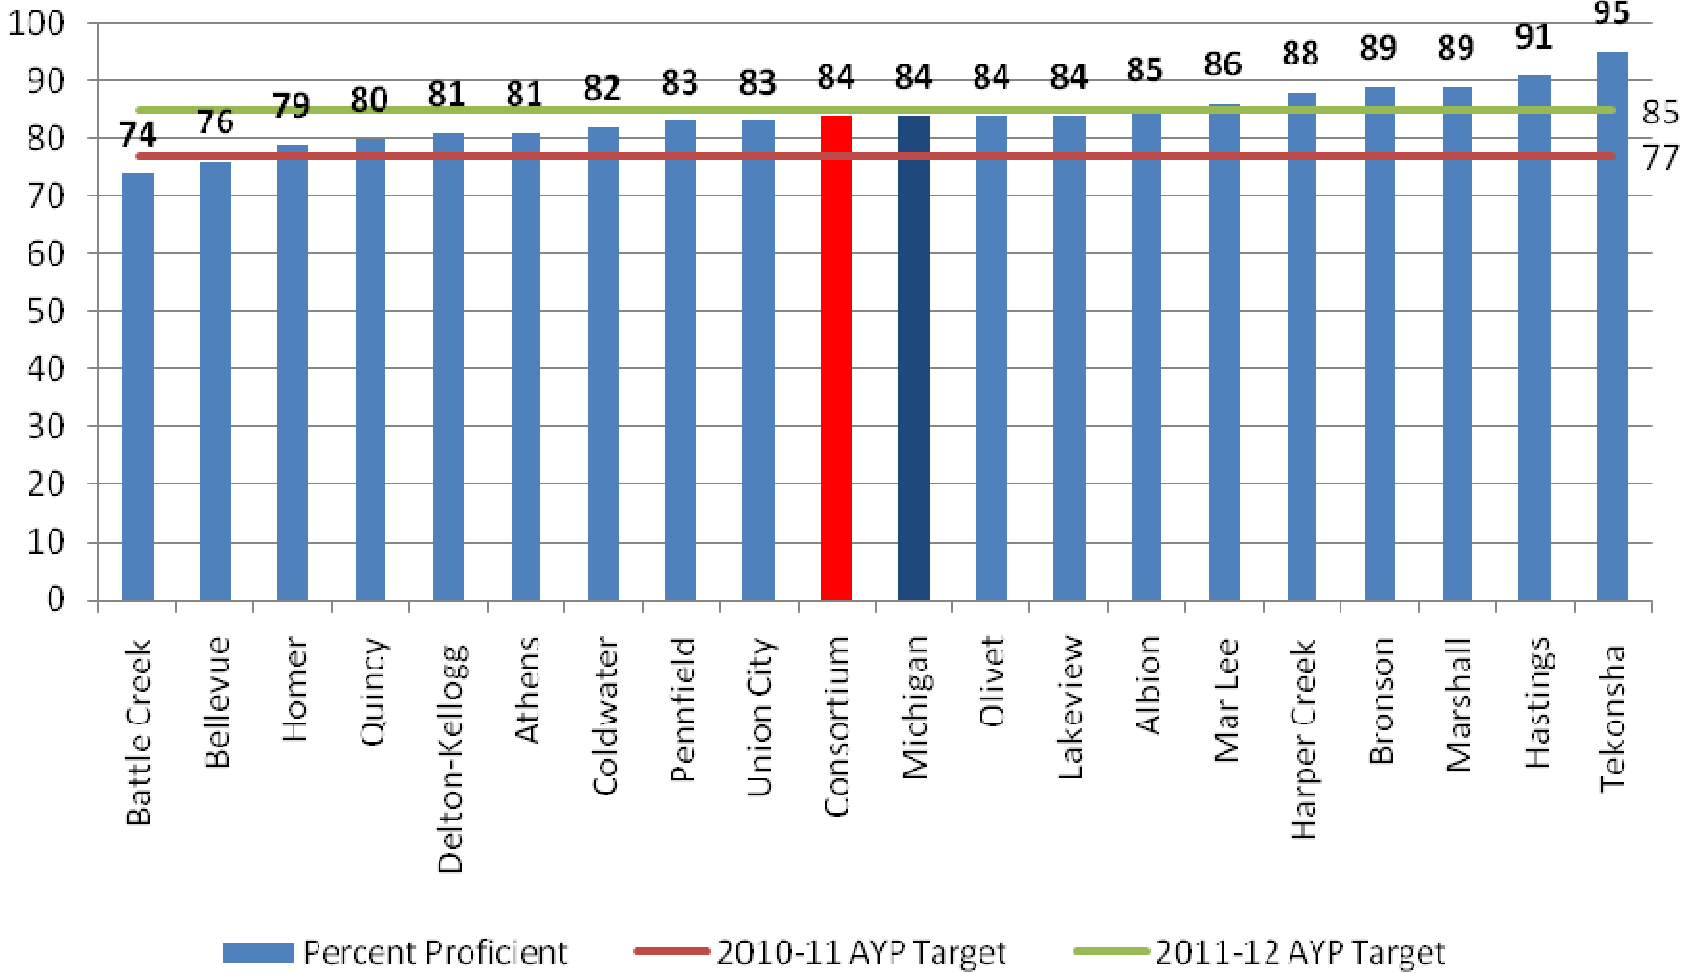

2010-2011

MEAP Data

Grade 3 ELA (Reading) 2010-2011

Grade 4 ELA (Reading) 2010-2011

Grade 5 ELA (Reading) 2010-2011

■ Percent Proficient
 — 2010-11 AYP Target
 — 2011-12 AYP Target

Grade 6 ELA (Reading) 2010-2011