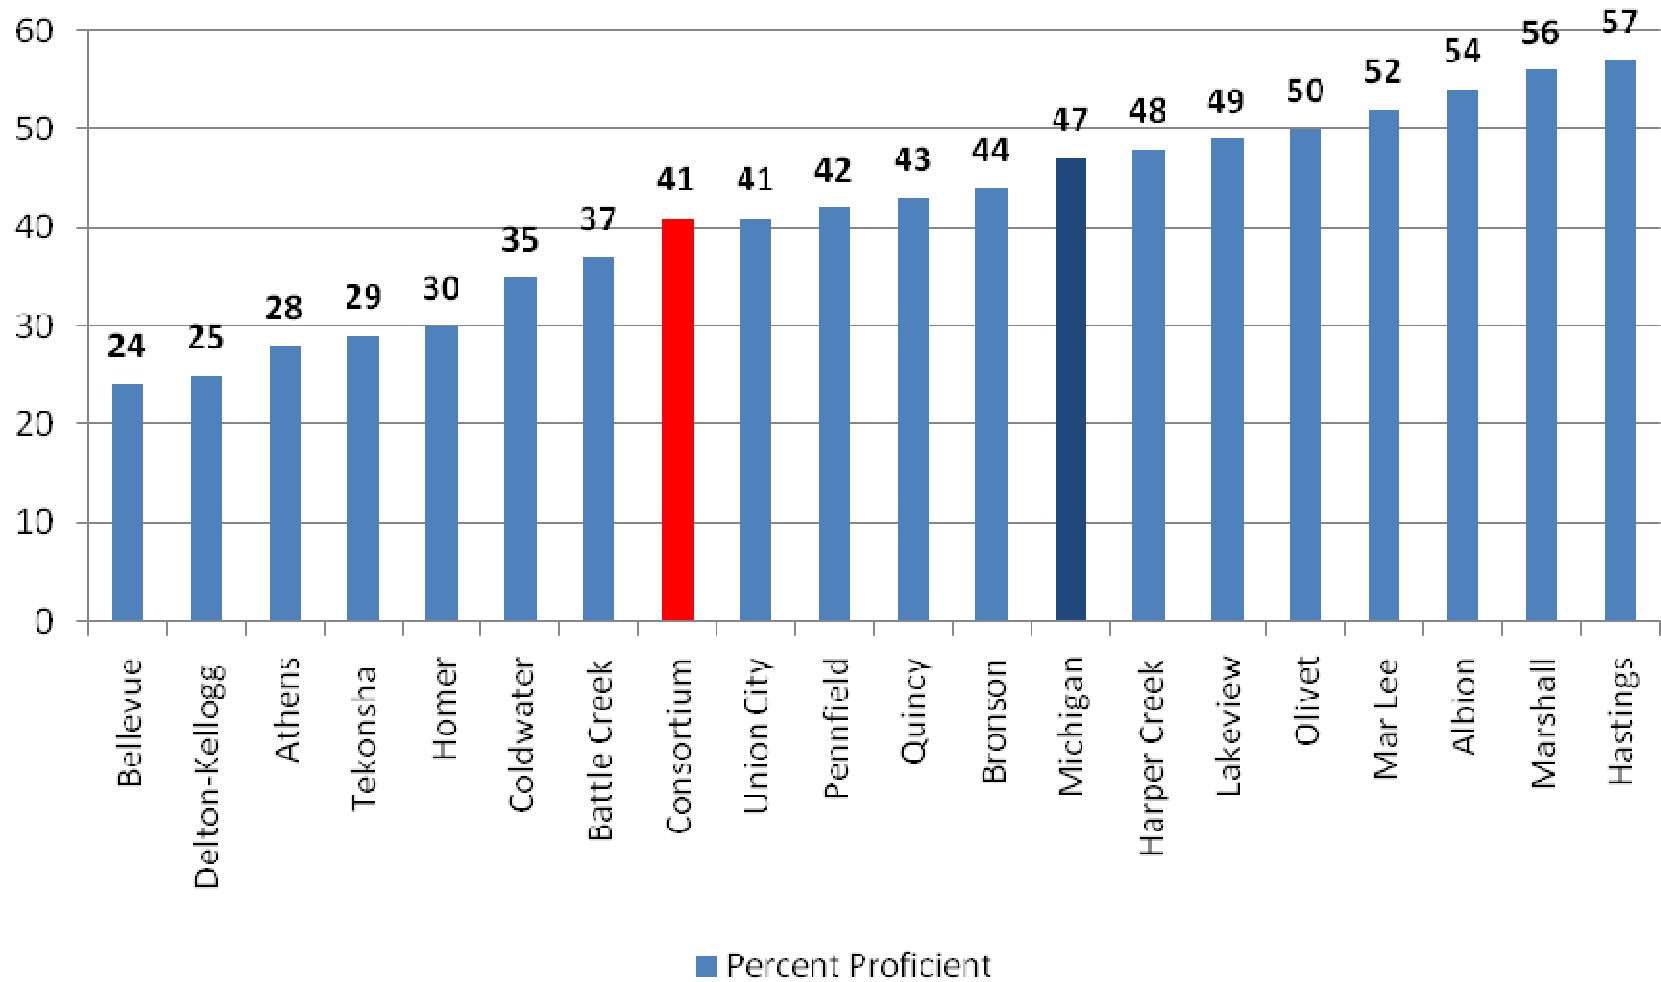

Grade 4 ELA (Writing) 2010-2011